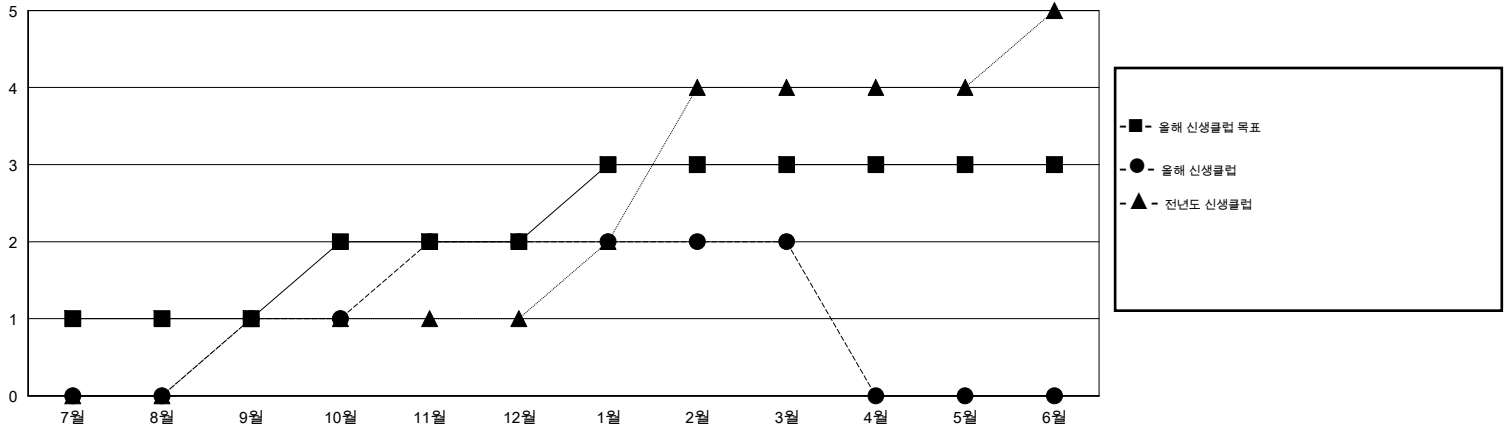

# MONTHLY MEMBERSHIP PROGRESS REPORT

District 354 A

Results as of: 3/31/2016

GMT: Joong-Ho Son

장소 REPUBLIC OF KOREA

현장지역 GMT 5

클럽					회원 1인당				
결과- 2015-2016					결과- 2015-2016				
사분기	신생클럽 목표	신생클럽	해산된 클럽	순 증강/감소	사분기	신입회원 목표	추가된 차터 및 신입 회원	퇴회 회원	순 증강/감소
7월/8월/9월	1	1	1	0	7월/8월/9월	80	108	132	-24
10월/11월/12월	1	1	1	0	10월/11월/12월	110	190	188	2
1월/2월/3월	1	0	1	-1	1월/2월/3월	180	98	37	61
4월/5월/6월	0	0	0	0	4월/5월/6월	-80	0	0	0

목표 및 누적 신생클럽 수

목표 및 누적 회원수

해산된 클럽: 3	1명 이상의 신입회원을 등록한 53 CLUBS OF 80	성별 분포	
		남성	1,737 (81.24%)
		여성	401 (18.76%)
퇴회회원	<a href="#">여기에 클릭하여 현황보고 내용 검토</a>	가족단위 회원	8
작고	3	세대주	4
클럽해산	50	비 세대주	4
기타	304		
합계	357		