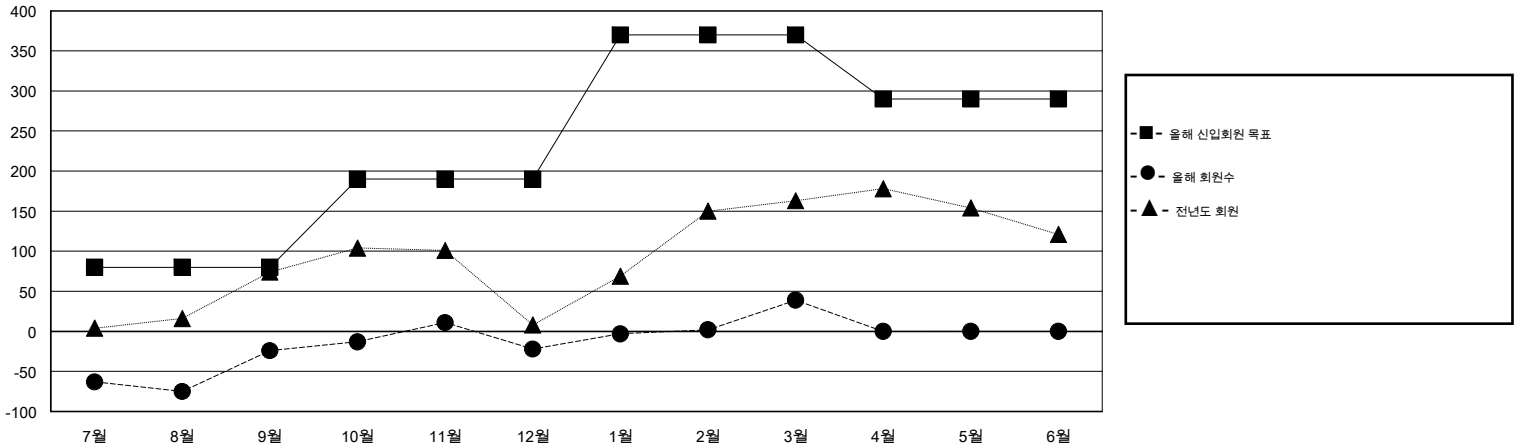

# MONTHLY MEMBERSHIP PROGRESS REPORT

District 354 A

Results as of: 3/31/2016

GMT: Joong-Ho Son

장소 REPUBLIC OF KOREA

현장지역 GMT 5

클럽					회원 1인당				
결과- 2015-2016					결과- 2015-2016				
사분기	신생클럽 목표	신생클럽	해산된 클럽	순 증강/감소	사분기	신입회원 목표	추가된 차터 및 신입 회원	퇴회 회원	순 증강/감소
7월/8월/9월	1	1	1	0	7월/8월/9월	80	108	132	-24
10월/11월/12월	1	1	1	0	10월/11월/12월	110	190	188	2
1월/2월/3월	1	0	1	-1	1월/2월/3월	180	98	37	61
4월/5월/6월	0	0	0	0	4월/5월/6월	-80	0	0	0

목표 및 누적 신생클럽 수

목표 및 누적 회원수

해산된 클럽: 3	1명 이상의 신입회원을 등록한 53 CLUBS OF 80	성별 분포	
		남성	1,737 (81.24%)
		여성	401 (18.76%)
퇴회회원	<a href="#">여기에 클릭하여 현황보고 내용 검토</a>	가족단위 회원	8
작고	3	세대주	4
클럽해산	50	비 세대주	4
기타	304		
합계	357		